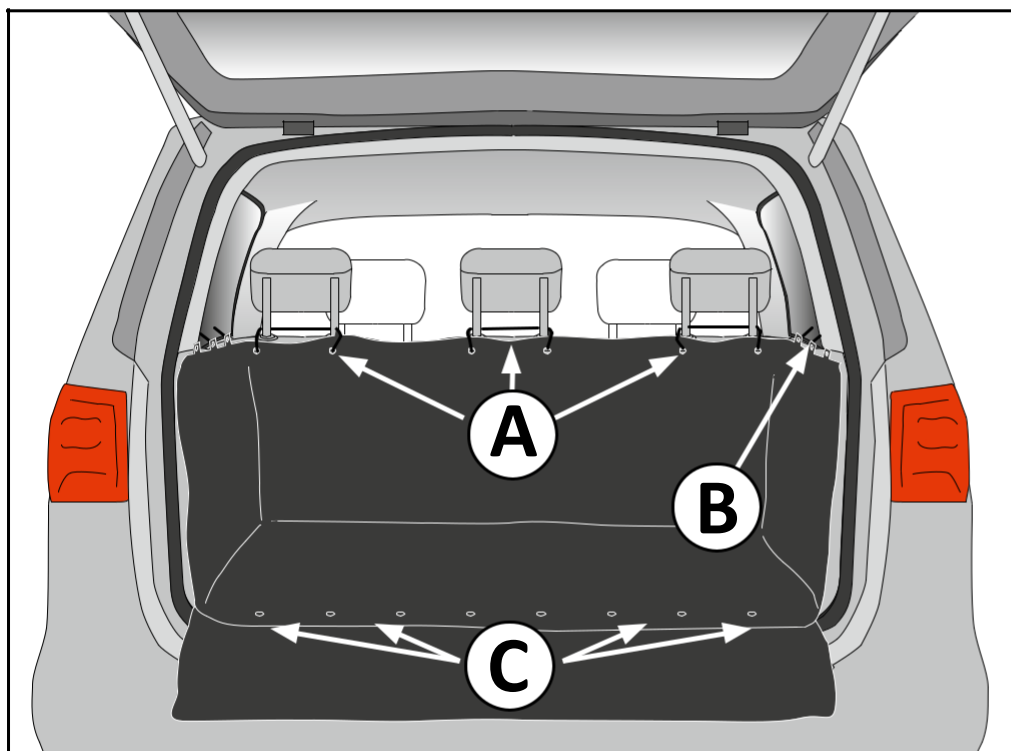

info@kleinmetall.de

www.kleinmetall.de

- ! Temeljito preberite navodila in jih shranite na varno mesto.
- Pred vsako vožnjo se prepričajte, da je zaščitna ponjava pravilno nameščena!

Vsebina:

10 x 3M™ lepilna blazinica
(vključno z dvema nadomestnima)