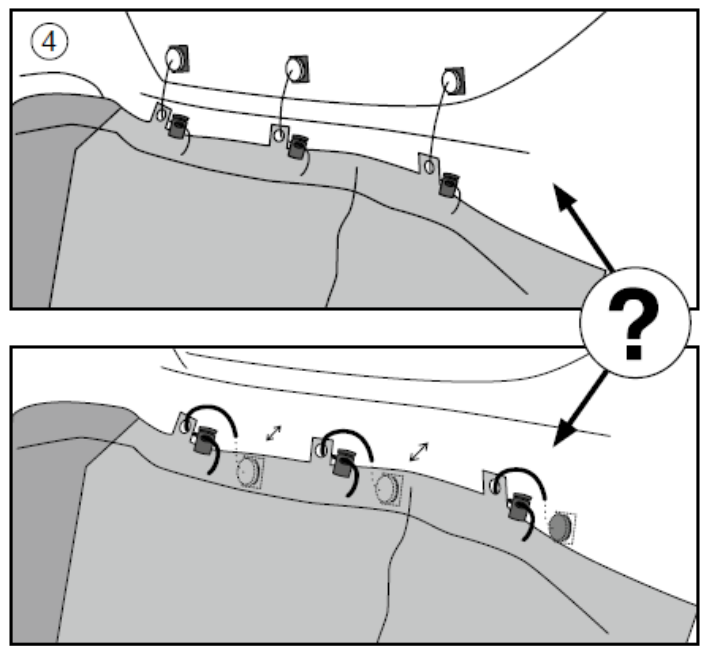

10 x pritrdilni kabel
z nastavljanjem dolžine
(vključno z dvema nadomestnima)

10 x pritrdilni elementi

10 x vijaki

A

Berite naprej na naslednji strani.

B

Berite naprej na naslednji strani.

C

Opombe:

Lepilne blazinice namestite samo na površine brez maščob in silikona. Priporočamo vam, da jih namestite na zadnja stranska stekla. Pri nameščanju na okna pazite, da blazinic ne namestite na grelne elemente ali antene. Ne uporabljajte na barvnih folijah!