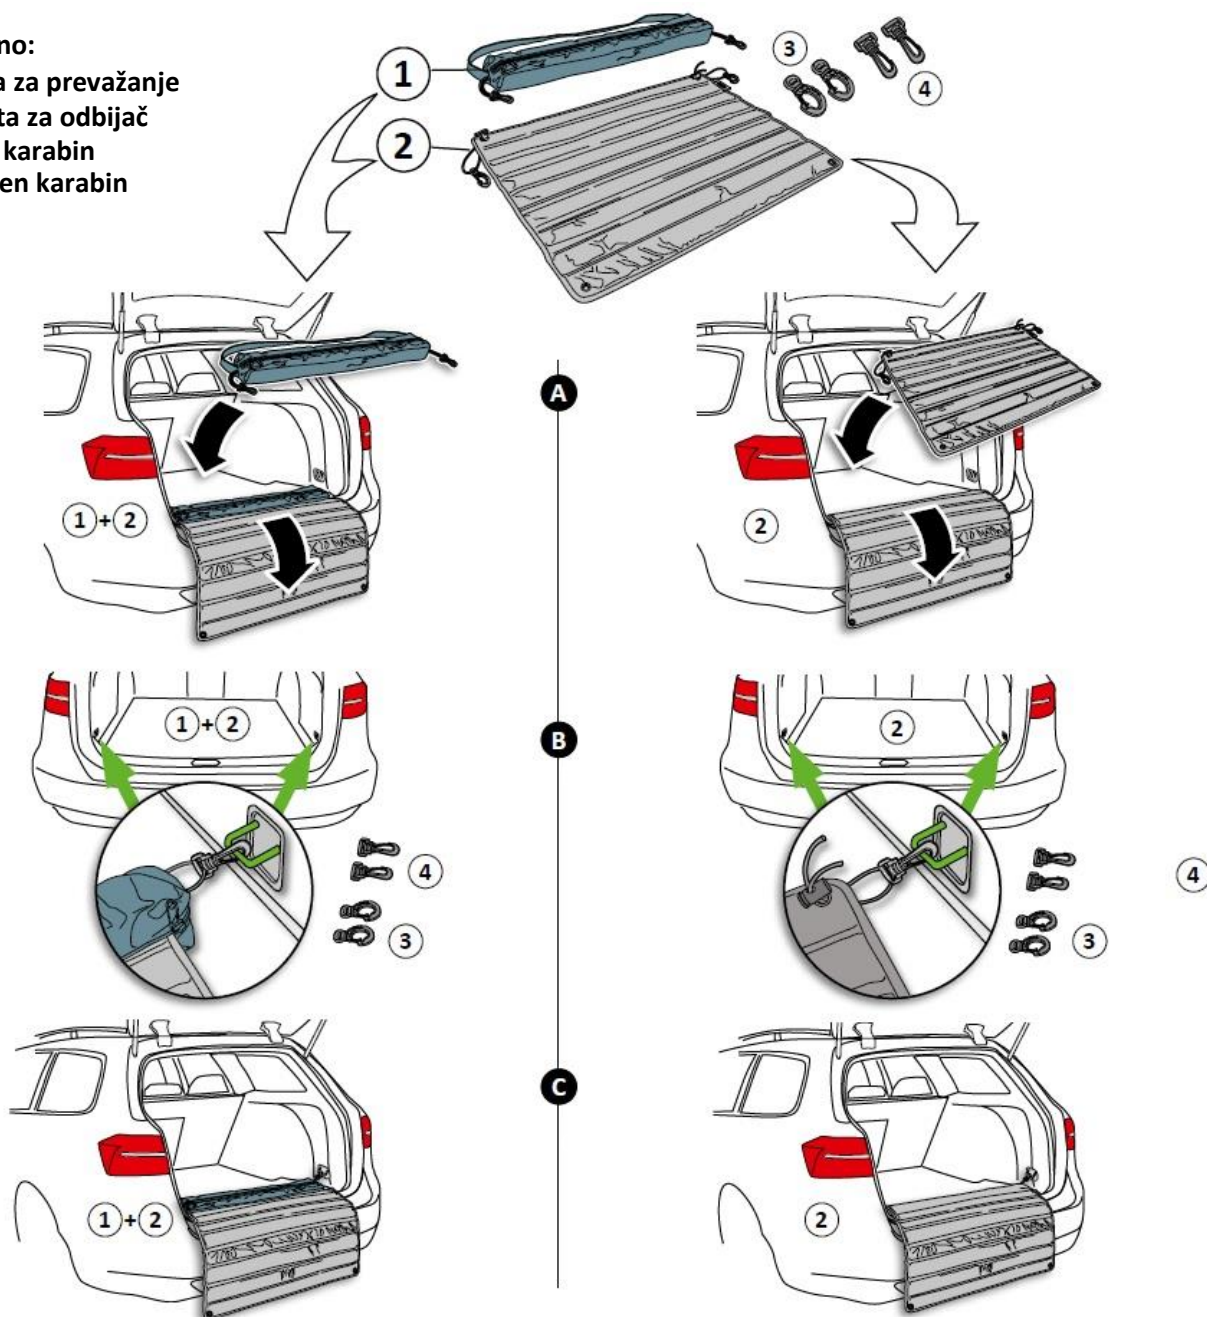

NAVODILA ZA MONTAŽO

Ime izdelka ROLLMAT/ROLLMAT XL

Opis izdelka Zaščita za odbijač

Št. dela. 50555910/50555915

Namestitev Z zadnjim klinom

Uporaba Prepognite čez odbijač

Mesto Prtljažnik

Dimenzije 80 cm x 64 cm/100 cm x 64 cm

- ! Temeljito preberite navodila za uporabo in jih shranite na varnem mestu.
- Pred vsako vožnjo se prepričajte, da je vaš pes pravilno zavarovan!

Vključeno:

1. Torba za prevažanje
2. Zaščita za odbijač
3. Velik karabin
4. Majhen karabin